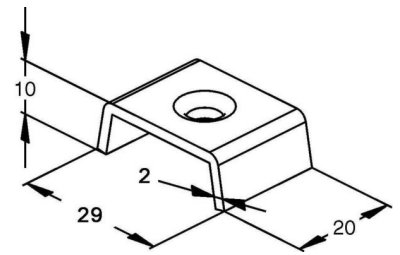

T-nut for channels Steel 6 GU 406

Allgemeine Informationen

Products_Model	ET0469427
EAN	4013339115709
Producer	Niadax
Producer-Model	GU 406
Producer-Typ	GU 406
min. Order	
Class	Gleitmutter

Technische Informationen

Werkstoff
Oberfläche
Gewindemaß metrisch
Mit Feder

[T-nut for channels Steel 6 GU 406 online kaufen](#)