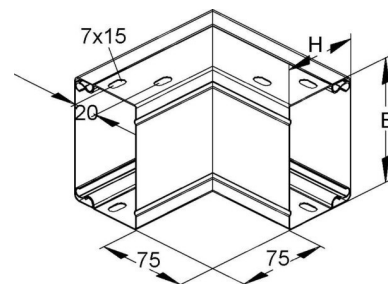

## Outer corner for installation duct 60 mm 200 mm LEAC 60.200

### Allgemeine Informationen

Products_Model	ET5200883
EAN	4013339533909
Producer	Niadax
Producer-Model	LEAC 60.200
Producer-Typ	LEAC 60.200
min. Order	
Class	Außeneck für Leitungsführungskanal

### Technische Informationen

Höhe	60mm
Breite	200mm
Ausführung	
Winkel	90...90°
Werkstoff	
Halogenfrei	
Oberfläche	
Farbe	
Schutzfolie	
Befestigungsart	

[Outer corner for installation duct 60 mm 200 mm LEAC 60.200 online kaufen](#)