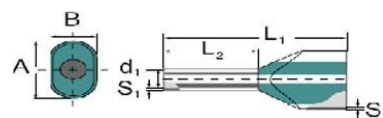

### Technische Informationen

Bauform	
Nennquerschnitt	1mm <sup>2</sup>
Hülsenlänge	8mm
Farbe	

Weidmüller Aderendhülse Zwilling H1,0/15S ZH GE Bauform  
Zwilling-Aderendhülse, Nennquerschnitt 1mm<sup>2</sup>, Hülsenlänge 8mm, Farbe gelb,