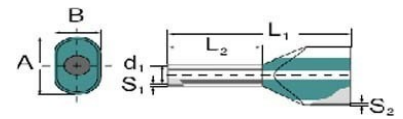

## Cable end sleeve Twin cable end sleeve 1 mm<sup>2</sup> 8 mm 9018690000

### Technische Informationen

Bauform	
Nennquerschnitt	1 mm <sup>2</sup>
Hülsenlänge	8 mm
Farbe	

[Cable end sleeve Twin cable end sleeve 1 mm<sup>2</sup> 8 mm 9018690000 online kaufen](#)