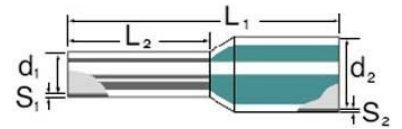

Cable end sleeve 0.34 mm² 6 mm 9025750000

Allgemeine Informationen

Products_Model	ET0414415
EAN	4008190105365
Producer	Weidmüller
Producer-Model	9025750000
Producer-Typ	H0,34/10 TK
min. Order	
Class	Aderendhülse

Technische Informationen

Bauform	
Nennquerschnitt	0.34mm ²
Hülsenlänge	6mm
Isoliert	
Farbe	

[Cable end sleeve 0.34 mm² 6 mm 9025750000 online kaufen](#)