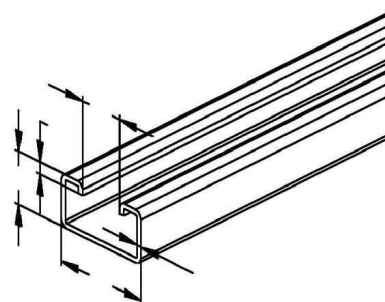

Support/Profile rail 2000 mm 48 mm 26 mm 2991/2 FL

Allgemeine Informationen

Products_Model	ET5400736
EAN	4013339193608
Producer	Niedax
Producer-Model	2991/2 FL
Producer-Typ	2991/2 FL
min. Order	
Class	Stiel/Profilschiene

Technische Informationen

Länge	2000mm
Breite	48mm
Höhe	26mm
Schlitzbreite	22mm
Materialstärke	2.5mm
Profilform	
Ausführung	
Art der Lochung	
Lochbreite	11.5mm
Mit Zahnung	
Abbrechbar	
Geeignet für Funktionserhalt	
Werkstoff	
Werkstoffgüte	
Oberfläche	
Farbe	

[Support/Profile rail 2000 mm 48 mm 26 mm 2991/2 FL online kaufen](#)