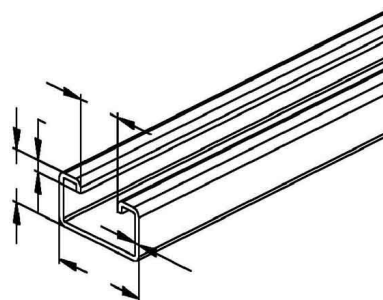

Support/Profile rail 2000 mm 48 mm 26 mm 2991/2 FL

Allgemeine Informationen

Products_Model	ET5400736
EAN	4013339193608
Producer	Niadax
Producer-Model	2991/2 FL
Producer-Typ	2991/2 FL
min. Order	
Class	Stiel/Profilschiene

Technische Informationen

Länge	2000mm
Breite	48mm
Höhe	26mm
Schlitzbreite	22mm
Materialstärke	2.5mm
Profilform	
Ausführung	
Art der Lochung	
Lochbreite	11.5mm
Mit Zahnung	
Abbrechbar	
Geeignet für Funktionserhalt	
Werkstoff	
Werkstoffgüte	
Oberfläche	
Farbe	

[Support/Profile rail 2000 mm 48 mm 26 mm 2991/2 FL online kaufen](#)