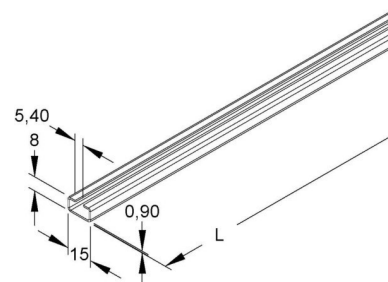

Support/Profile rail 2000 mm 15 mm 8 mm 2930/2 SO

Allgemeine Informationen

Products_Model	ET0468756
EAN	4013339033409
Producer	Niedax
Producer-Model	2930/2 SO
Producer-Typ	2930/2 SO
min. Order	
Class	Stiel/Profilschiene

Technische Informationen

Länge	2000mm
Breite	15mm
Höhe	8mm
Schlitzbreite	5.4mm
Materialstärke	0.9mm
Profilform	
Ausführung	
Art der Lochung	
Mit Zahnung	
Abbrechbar	
Geeignet für Funktionserhalt	
Werkstoff	
Werkstoffgüte	
Oberfläche	
Farbe	

[Support/Profile rail 2000 mm 15 mm 8 mm 2930/2 SO online kaufen](#)