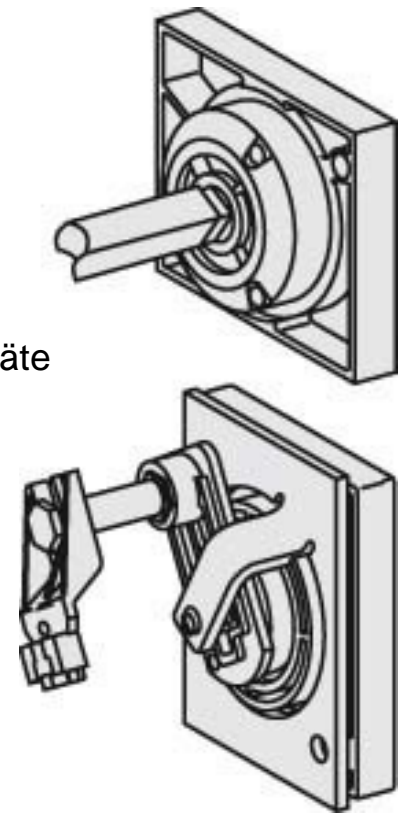

Door coupling handle for switchgear 28944

Allgemeine Informationen

Products_Model	ET0742131
EAN	3303430289449
Producer	Schneider Electric
Producer-Model	28944
Producer-Typ	28944
min. Order	
Class	Handantrieb für Schaltgeräte

Technische Informationen

Mit Achsverlängerung
Mit Türverriegelung
Abschließbar
Mit Griff rot/gelb

[Door coupling handle for switchgear 28944 online kaufen](#)