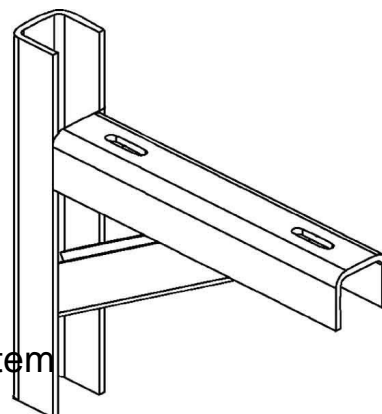

Niedax Wandausleger H=90mm,B=410mm KTAF 400

Allgemeine Informationen

Artikelnummer	ET0411599
EAN	4013339345168
Hersteller	Niedax
Hersteller-ArtNr	KTAF 400
Hersteller-Typ	KTAF 400
Verpackungseinheit	1 Stück
Artikelklasse	Ausleger für Kabeltragsystem

Technische Informationen

Länge	420mm
Höhe	350mm
Ausführung	
Winkel	90...90°
Werkstoff	
Rostfreier Stahl, gebeizt	
Werkstoffgüte	
Oberfläche	
Farbe	

Niedax Wandausleger H=90mm,B=410mm KTAF 400 Länge 420mm, Höhe 350mm, Ausführung Wandausleger, Winkel 90 ...

90°, Werkstoff Stahl, Werkstoffgüte sonstige, Oberfläche tauchfeuerverzinkt, Farbe ohne, Zur Verlegung ohne zusätzliche Gewindestangenabhängung

[Niedax Wandausleger H=90mm,B=410mm KTAF 400 online kaufen](#)