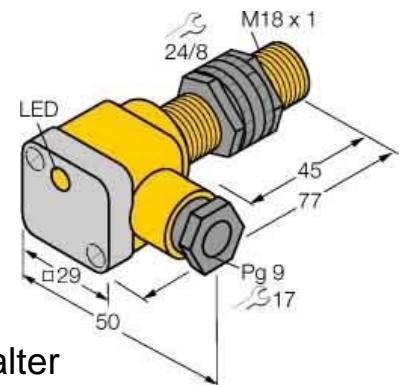

Inductive proximity switch 1635700

Allgemeine Informationen

Products_Model	ET6305177
EAN	4047101131314
Producer	Turck
Producer-Model	1635700
Producer-Typ	Bi5U-P18SK-AP6X
min. Order	
Class	Induktiver Näherungsschalter

Technische Informationen

[Inductive proximity switch 1635700 online kaufen](#)