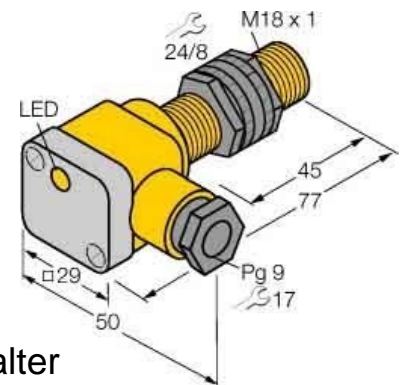

Inductive proximity switch 1635700

Allgemeine Informationen

Products_Model	ET6305177
EAN	4047101131314
Producer	Turck
Producer-Model	1635700
Producer-Typ	Bi5U-P18SK-AP6X
min. Order	
Class	Induktiver Näherungsschalter

Technische Informationen

[Inductive proximity switch 1635700 online kaufen](#)