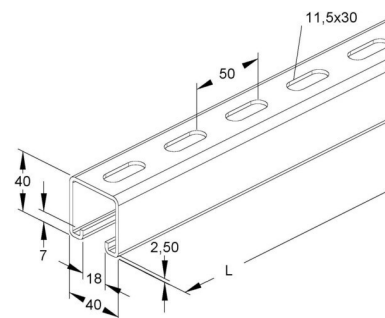

Support/Profile rail 2000 mm 40 mm 40 mm 2988/2 GO

Allgemeine Informationen

Products_Model	ET0468810
EAN	4013339032303
Producer	Niadax
Producer-Model	2988/2 GO
Producer-Typ	2988/2 GO
min. Order	
Class	Stiel/Profilschiene

Technische Informationen

Länge	2000mm
Breite	40mm
Höhe	40mm
Schlitzbreite	18mm
Materialstärke	2.5mm
Profilform	
Ausführung	
Art der Lochung	
Mit Zahnung	
Abbrechbar	
Geeignet für Funktionserhalt	
Werkstoff	
Werkstoffgüte	
Oberfläche	
Farbe	

[Support/Profile rail 2000 mm 40 mm 40 mm 2988/2 GO online kaufen](#)