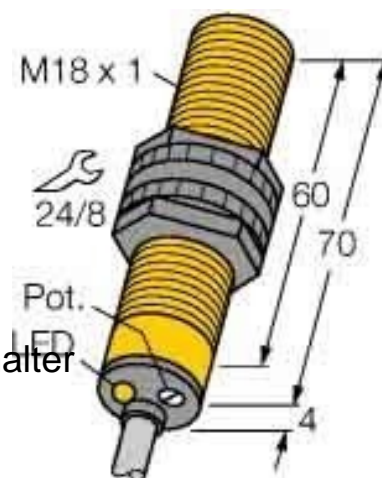

Capacitive proximity switch 25030

Allgemeine Informationen

Products_Model	ET6305098
EAN	4047101088939
Producer	Turck
Producer-Model	25030
Producer-Typ	BC5-S18-AP4X
min. Order	
Class	Kapazitiver Näherungsschalter

Technische Informationen

Länge des Sensors	74mm
Durchmesser des Sensors	18mm
Mechanische Einbaubedingung	
Schaltabstand	5mm
Geeignet für Sicherheitsfunktior	
Ausführung der Schaltfunktion	
Ausführung des Schaltausgang	
Ausführung des elektrischen Anschlusses	
Anzahl der Halbleiter-Ausgänge	
Anzahl der kontaktbehafteten Ausgänge mit Meldefunktion	
Anzahl der sicheren Halbleiter-/	
Anzahl der sicheren kontaktbehafteten Ausgänge	
Art der Betätigung	
Ausführung der Schnittstelle	
Ausführung der Schnittstelle für	Kommunikation
Gehäusebauform	
Beschichtung Gehäuse	
Kaskadierbar	
Max. Ausgangsstrom am sicher	200mA
Versorgungsspannung	10...65V
Bemessungssteuerspeisespanr	10...65V
Spannungsart	
Schaltfrequenz	100Hz
Mit Überwachungsfunktion nachgeschalteter Geräte	
Werkstoff des Gehäuses	
Druckfest	
Explosionsschutz-Kategorie für	
Explosionsschutz-Kategorie für Staub	