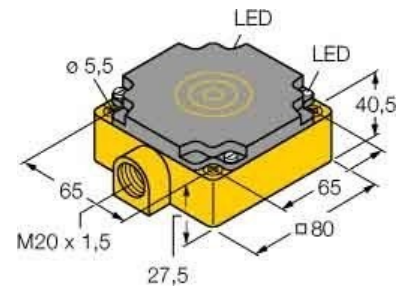

Inductive proximity switch 15697

Allgemeine Informationen

Products_Model	ET6305153
EAN	4047101075854
Producer	Turck
Producer-Model	15697
Producer-Typ	Bi40-CP80-VP4X2
min. Order	
Class	Induktiver Näherungsschalter

Technische Informationen

[Inductive proximity switch 15697 online kaufen](#)