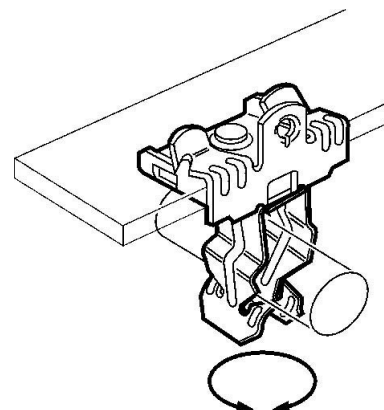

## Fixing clamp Clamp Conduit/cable 175110

### Allgemeine Informationen

Products_Model	ET0438886
EAN	8711893751147
Producer	Erico
Producer-Model	175110
Producer-Typ	12P24
min. Order	
Class	Befestigungsklammer

### Technische Informationen

Befestigungsart	
Anschlussart/-bauteil	
Geeignet für Flanschstärke	3...8mm
Rohr-/Kabeldurchmesser	22...30mm
Scharnierend	
Scharnier justierbar	
Werkstoff	
Oberfläche	
Bruchlast	110N