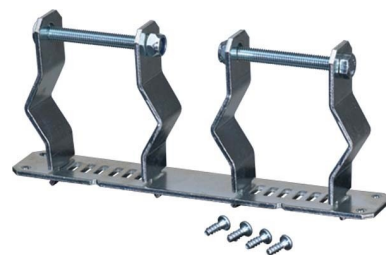

## Cable guide for cabinets Cable guard rail Metal 4012591104988

### Allgemeine Informationen

Products_Model	ET0472678
EAN	4012591104988
Producer	Hensel
Producer-Model	68000074
Producer-Typ	FP ZE 272
min. Order	
Class	Kabelführung für Gehäuse/Schränke

### Technische Informationen

Ausführung	
Werkstoff	
482,6 mm (19 Zoll)-Montage	

[Cable guide for cabinets Cable guard rail Metal 4012591104988 online kaufen](#)