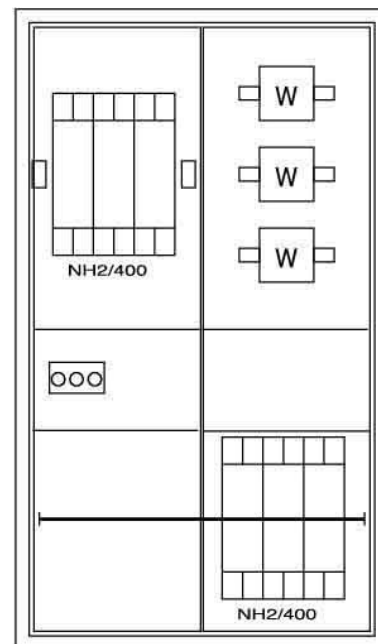

## Unequipped meter cabinet Surface mounting 2CPX032402R9999

### Allgemeine Informationen

Products_Model	ET0620421
EAN	4011617324027
Producer	Striebel&John
Producer-Model	2CPX032402R9999
Producer-Typ	KS402SB
min. Order	
Class	Zähler-Leergehäuse

### Technische Informationen

Montageart	
Werkstoff	
Schutzart (IP)	
Höhe	950mm
Breite	550mm
Tiefe	215mm
Mit Tragschiene	
Mit Klappdeckel	

[Unequipped meter cabinet Surface mounting 2CPX032402R9999 online kaufen](#)