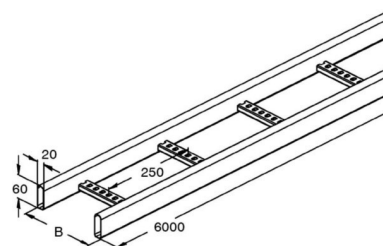

Cable ladder/wide span cable ladder KRC 60.225 F

Allgemeine Informationen

| | |
|----------------|----------------------------------|
| Products_Model | ET5400723 |
| EAN | 4013339846917 |
| Producer | Niedax |
| Producer-Model | KRC 60.225 F |
| Producer-Typ | KRC 60.225 F |
| min. Order | |
| Class | Kabelleiter/Weitspannkabelleiter |

Technische Informationen

Ausführung des Seitenholms

Seitenlochung

Ausführung der Sprosse

| | |
|-----------------------|--------|
| Höhe | 60mm |
| Breite | 200mm |
| Länge | 6000mm |
| Sprossenmittenabstand | 250mm |

Werkstoff

Rostfreier Stahl, gebeizt

Oberfläche

Farbe

[Cable ladder/wide span cable ladder KRC 60.225 F online kaufen](#)