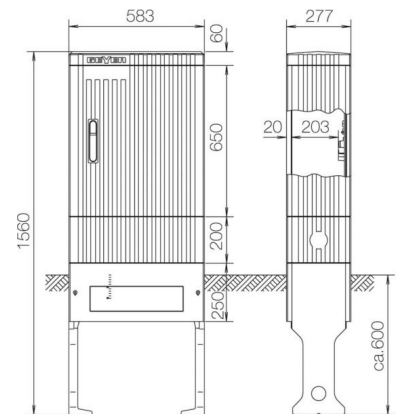

## Unequipped meter cabinet Plastic 203 mm SL155

### Allgemeine Informationen

Products_Model	ET5602234
EAN	4015153173743
Producer	ABN Braun
Producer-Model	SL155
Producer-Typ	SL155
min. Order	
Class	Zähler-Leergehäuse

### Technische Informationen

Werkstoff	
Einbautiefe	203mm
Höhe	1550mm
Breite	583mm
Tiefe	277mm
Mit Tragschiene	
Mit Klappdeckel	

[Unequipped meter cabinet Plastic 203 mm SL155 online kaufen](#)