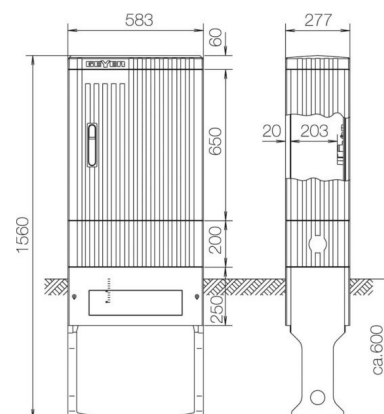

Unequipped meter cabinet Plastic 203 mm SL155

Allgemeine Informationen

Products_Model	ET5602234
EAN	4015153173743
Producer	ABN Braun
Producer-Model	SL155
Producer-Typ	SL155
min. Order	
Class	Zähler-Leergehäuse

Technische Informationen

Werkstoff	
Einbautiefe	203mm
Höhe	1550mm
Breite	583mm
Tiefe	277mm
Mit Tragschiene	
Mit Klappdeckel	

[Unequipped meter cabinet Plastic 203 mm SL155 online kaufen](#)