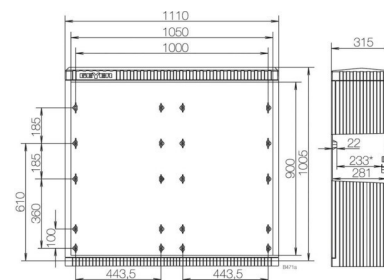

Empty cabinet 1005 mm 1110 mm 315 mm SL102

Allgemeine Informationen

Products_Model	ET5602391
EAN	4015153172753
Producer	ABN Braun
Producer-Model	SL102
Producer-Typ	SL102
min. Order	
Class	Leergehäuse

Technische Informationen

Höhe	1005mm
Breite	1110mm
Tiefe	315mm
Einbautiefe	281mm
Anbaumöglichkeit	
Werkstoff des Gehäuses	
Oberfläche	
Mit Montageplatte	
Geeignet für Blitzschutz	

[Empty cabinet 1005 mm 1110 mm 315 mm SL102 online kaufen](#)