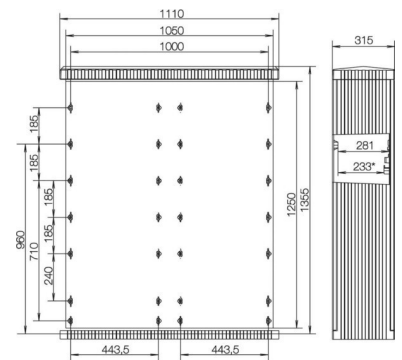

## Empty cabinet 1355 mm 1110 mm 315 mm SL132

### Allgemeine Informationen

Products_Model	ET5602421
EAN	4015153170681
Producer	ABN Braun
Producer-Model	SL132
Producer-Typ	SL132
min. Order	
Class	Leergehäuse

### Technische Informationen

Höhe	1355mm
Breite	1110mm
Tiefe	315mm
Einbautiefe	233mm
Anbaumöglichkeit	
Werkstoff des Gehäuses	
Oberfläche	
Mit Montageplatte	
Geeignet für Blitzschutz	

[Empty cabinet 1355 mm 1110 mm 315 mm SL132 online kaufen](#)