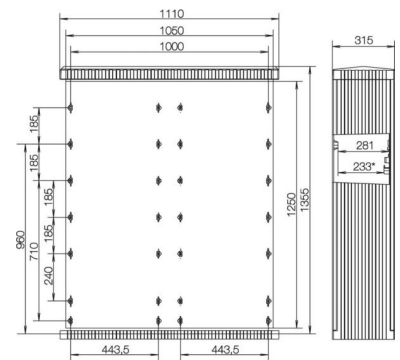

## Empty cabinet 1355 mm 1110 mm 315 mm SL132

### Allgemeine Informationen

Products_Model	ET5602421
EAN	4015153170681
Producer	ABN Braun
Producer-Model	SL132
Producer-Typ	SL132
min. Order	
Class	Leergehäuse

### Technische Informationen

Höhe	1355mm
Breite	1110mm
Tiefe	315mm
Einbautiefe	233mm
Anbaumöglichkeit	
Werkstoff des Gehäuses	
Oberfläche	
Mit Montageplatte	
Geeignet für Blitzschutz	

[Empty cabinet 1355 mm 1110 mm 315 mm SL132 online kaufen](#)