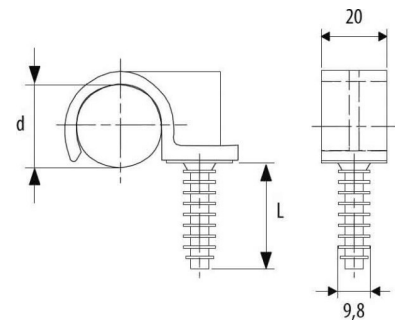

## Tube clamp 14 mm Plastic 571130

### Allgemeine Informationen

Products_Model	ET0438691
EAN	8711893003987
Producer	Erico
Producer-Model	571130
Producer-Typ	FRF 014/1
min. Order	
Class	Rohrschelle

### Technische Informationen

Geeignet für Rohrdurchmesser	14...14mm
Geschlossen	
Werkstoff	
Anreihbar	
Max. Anzahl der Rohre	
Befestigungsart	
Mit Einlage	
Farbe	

[Tube clamp 14 mm Plastic 571130 online kaufen](#)