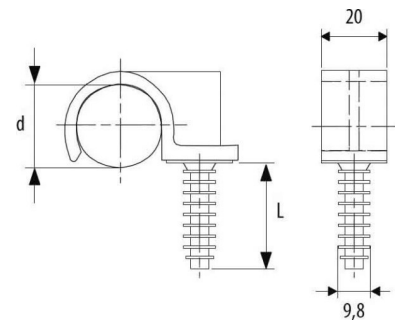

Tube clamp 14 mm Plastic 571130

Allgemeine Informationen

Products_Model	ET0438691
EAN	8711893003987
Producer	Erico
Producer-Model	571130
Producer-Typ	FRF 014/1
min. Order	
Class	Rohrschelle

Technische Informationen

Geeignet für Rohrdurchmesser	14...14mm
Geschlossen	
Werkstoff	
Anreihbar	
Max. Anzahl der Rohre	
Befestigungsart	
Mit Einlage	
Farbe	

[Tube clamp 14 mm Plastic 571130 online kaufen](#)