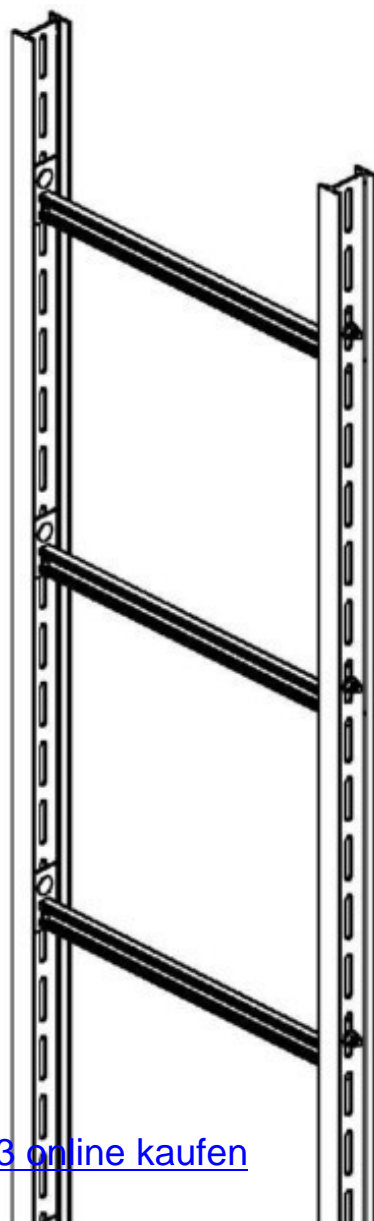

Vertical cable ladder 80 mm 680 mm 6000 mm STIC 86/603

Allgemeine Informationen

Products_Model	ET5401792
EAN	4013339323487
Producer	Niedax
Producer-Model	STIC 86/603
Producer-Typ	STIC 86/603
min. Order	
Class	Steigetrasse

Technische Informationen

Steigetrassenhöhe	80mm
Steigetrassenbreite	680mm
Länge	6000mm
Seitenlochung	
Sprossenabstand	300mm
Ausführung der Sprosse	
Ausführung der Seitenwand	
Geeignet für Funktionserhalt	
Werkstoff	
Rostfreier Stahl, gebeizt	
Werkstoffgüte	
Oberfläche	
Farbe	

[Vertical cable ladder 80 mm 680 mm 6000 mm STIC 86/603 online kaufen](#)