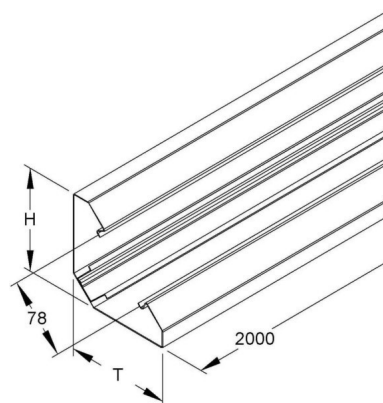

Wall duct 120 mm 120 mm 2000 mm PGU 120-78 G

Allgemeine Informationen

Products_Model	ET5201145
EAN	4013339703500
Producer	Niadax
Producer-Model	PGU 120-78 G
Producer-Typ	PGU 120-78 G
min. Order	
Class	Geräteeinbaukanal

Technische Informationen

Breite	120mm
Tiefe	120mm
Länge	2000mm
Anzahl der Oberteile	
Oberteilbreite 1	78mm
Oberteilbreite 2	0mm
Oberteilbreite 3	0mm
Symmetrisch	
Werkstoff	
Werkstoffgüte	
Halogenfrei	
Oberfläche	
Farbe	
RAL-Nummer	
Ausführung Rückwand (Innenseite)	
Schutzfolie	
Anzahl der steckbaren Trennwände	
Mit Kanalverbinder	
Montagelochung im Boden	
Montageart der Oberteile	
Mit Kabelhalteklammer	