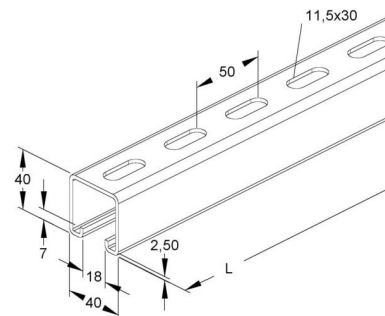

## Support/Profile rail 4000 mm 40 mm 40 mm 2988/4 GO

### Allgemeine Informationen

Products_Model	ET0468811
EAN	4013339032501
Producer	Niadax
Producer-Model	2988/4 GO
Producer-Typ	2988/4 GO
min. Order	
Class	Stiel/Profilschiene

### Technische Informationen

Länge	4000mm
Breite	40mm
Höhe	40mm
Schlitzbreite	18mm
Materialstärke	2.5mm
Profilform	
Ausführung	
Art der Lochung	
Mit Zahnung	
Abbrechbar	
Geeignet für Funktionserhalt	
Werkstoff	
Werkstoffgüte	
Oberfläche	
Farbe	

[Support/Profile rail 4000 mm 40 mm 40 mm 2988/4 GO online kaufen](#)