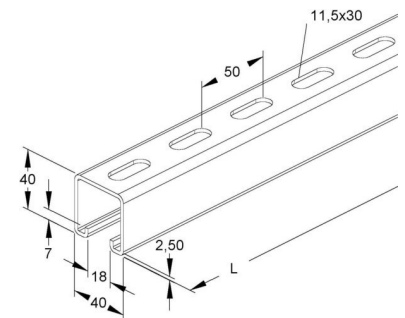

Support/Profile rail 4000 mm 40 mm 40 mm 2988/4 GO

Allgemeine Informationen

Products_Model	ET0468811
EAN	4013339032501
Producer	Niadax
Producer-Model	2988/4 GO
Producer-Typ	2988/4 GO
min. Order	
Class	Stiel/Profilschiene

Technische Informationen

Länge	4000mm
Breite	40mm
Höhe	40mm
Schlitzbreite	18mm
Materialstärke	2.5mm
Profilform	
Ausführung	
Art der Lochung	
Mit Zahnung	
Abbrechbar	
Geeignet für Funktionserhalt	
Werkstoff	
Werkstoffgüte	
Oberfläche	
Farbe	

[Support/Profile rail 4000 mm 40 mm 40 mm 2988/4 GO online kaufen](#)