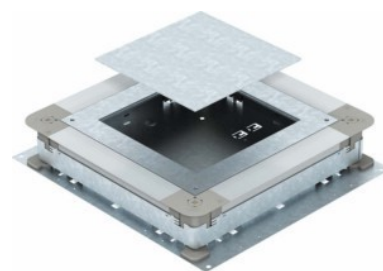

Service box for underfloor installation 250 mm 70 mm 7410087

Allgemeine Informationen

Products_Model	ET5300379
EAN	4012195431749
Producer	OBO Bettermann
Producer-Model	7410087
Producer-Typ	UGD 250-3 9
min. Order	
Class	Unterflur-Gerätedose

Technische Informationen

Nenngröße	250mm
Min. Estrichhöhe	70mm
Nivellierbereich	70...125mm
Geeignet für estrichüberdeckten Unterflurkanal	
Geeignet für estrichbündigen ge	kanal
Kanalhöhe	28...48mm
Einbauöffnung für Aufflurtank	
Einbauöffnung für Einbaueinheit	
Anzahl der einbaubaren Geräte	
Werkstoff Seitenwand	
Dichtungseinbaumöglichkeit	
Entkopplungsmöglichkeit Oberteil vom Unterteil	
Bodenblech	