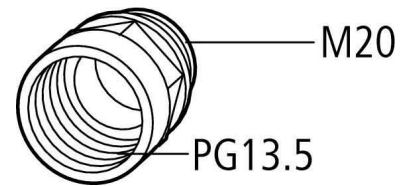

## Enlargement/reducing ring PG 13.5 225268

### Allgemeine Informationen

Products_Model	ET0778806
EAN	4015082252687
Producer	Eaton (Moeller)
Producer-Model	225268
Producer-Typ	VPG13,5/M20
min. Order	
Class	Erweiterungs-/Reduzierring

### Technische Informationen

Gewindeart Innengewinde
Gewindemaß PG Innengewinde
Gewindeart Außengewinde
Gewindemaß metrisch Außengewinde
Werkstoff
Vernickelt
Explosionssgeschützt

[Enlargement/reducing ring PG 13.5 225268 online kaufen](#)