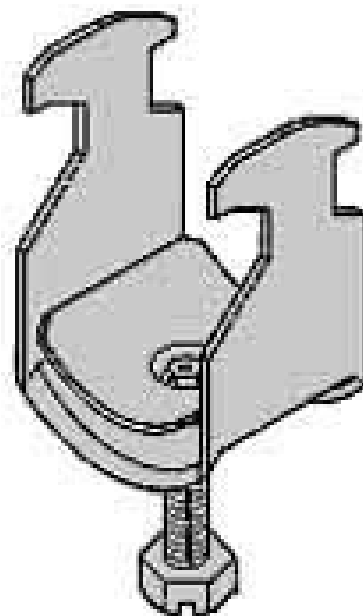

## Niedax Bügelschelle B 22

### Allgemeine Informationen

Artikelnummer	ET0422663
EAN	4013339047802
Hersteller	Niedax
Hersteller-ArtNr	B 22
Hersteller-Typ	B 22
Verpackungseinheit	1 Stück
Artikelklasse	Bügelschelle

### Technische Informationen

Spannbereich	18...22mm
Max. Anzahl der Kabel	
Werkstoff Schelle	
Oberfläche Schelle	
Werkstoff Schraube	
Oberfläche Schraube	
Montageart	
Mit Kunststoffwanne	
Mit Metallwanne	
Halogenfrei	