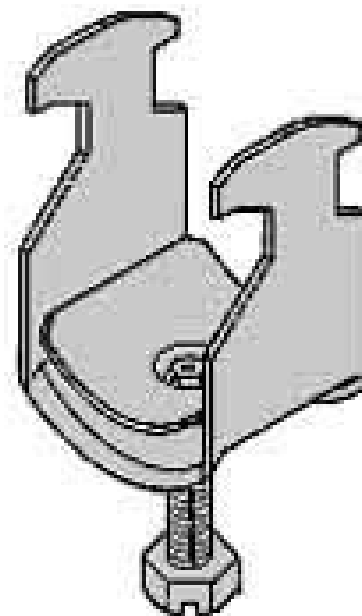

Niedax Bügelschelle B 12

Allgemeine Informationen

Artikelnummer	ET0422659
EAN	4013339047406
Hersteller	Niedax
Hersteller-ArtNr	B 12
Hersteller-Typ	B 12
Verpackungseinheit	1 Stück
Artikelklasse	Bügelschelle

Technische Informationen

Spannbereich	6...12mm
Max. Anzahl der Kabel	
Werkstoff Schelle	
Oberfläche Schelle	
Werkstoff Schraube	
Oberfläche Schraube	
Montageart	
Mit Kunststoffwanne	
Mit Metallwanne	
Halogenfrei	