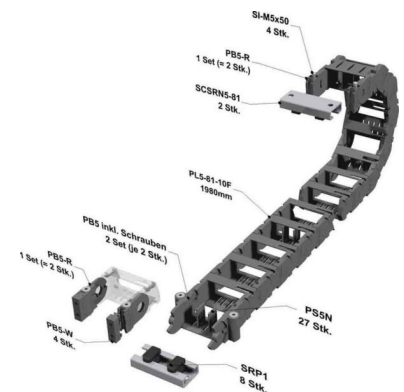

## Cable guide chain 81 mm 34 mm 6125081100

### Allgemeine Informationen

Products_Model	ET0465141
EAN	4025113214058
Producer	Flexa
Producer-Model	16125081100
Producer-Typ	PL5 6125.081.100
min. Order	
Class	Kabelschleppkette

### Technische Informationen

Innenbreite	81mm
Innenhöhe	34mm

[Cable guide chain 81 mm 34 mm 6125081100 online kaufen](#)