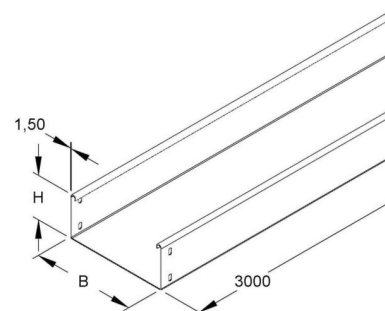

Cable tray/wide span cable tray 85 mm 400 mm RSU 85.400

Allgemeine Informationen

Products_Model	ET0422489
EAN	4013339235902
Producer	Niadax
Producer-Model	RSU 85.400
Producer-Typ	RSU 85.400
min. Order	
Class	Kabelrinne/Weitspannkabelrinne

Technische Informationen

Höhe	85mm
Breite	400mm
Länge	3000mm
Seitenlochung	
Montagelochung im Boden	
Ausführung	
Weitspann-Ausführung	
Geeignet für Funktionserhalt	
Werkstoff	
Rostfreier Stahl, gebeizt	
Werkstoffgüte	
Oberfläche	
Farbe	

[Cable tray/wide span cable tray 85 mm 400 mm RSU 85.400 online kaufen](#)