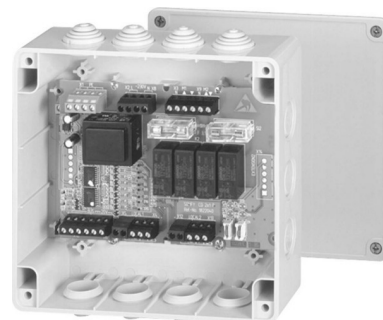

Venetian blind control unit Basic element 1822040

Allgemeine Informationen

Products_Model	ET1101745
EAN	
Producer	Somfy
Producer-Model	1822040
Producer-Typ	1822040
min. Order	
Class	Jalousiesteuerung

Technische Informationen

Zusammenstellung	
Integrierte Zeitschaltuhr	
Montageart	
Werkstoff	
Werkstoffgüte	
Halogenfrei	
Geeignet für Schutzart (IP)	
Max. Schaltleistung	720W
Nennspannung	230V
Frequenz	50...60Hz
Befestigungsart	

[Venetian blind control unit Basic element 1822040 online kaufen](#)