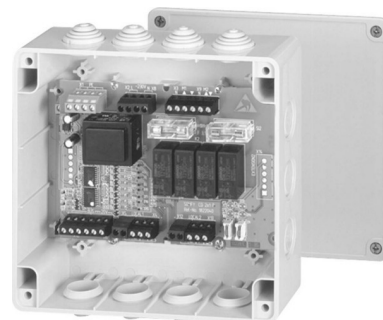

## Venetian blind control unit Basic element 1822040

### Allgemeine Informationen

Products_Model	ET1101745
EAN	
Producer	Somfy
Producer-Model	1822040
Producer-Typ	1822040
min. Order	
Class	Jalousiesteuerung

### Technische Informationen

Zusammenstellung	
Integrierte Zeitschaltuhr	
Montageart	
Werkstoff	
Werkstoffgüte	
Halogenfrei	
Geeignet für Schutzart (IP)	
Max. Schaltleistung	720W
Nennspannung	230V
Frequenz	50...60Hz
Befestigungsart	

[Venetian blind control unit Basic element 1822040 online kaufen](#)