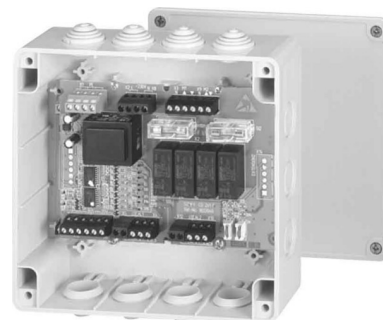

Venetian blind control unit Basic element 1822041

Allgemeine Informationen

Products_Model	ET1101744
EAN	
Producer	Somfy
Producer-Model	1822041
Producer-Typ	1822041
min. Order	
Class	Jalousiesteuerung

Technische Informationen

Zusammenstellung	
Integrierte Zeitschaltuhr	
Montageart	
Werkstoff	
Werkstoffgüte	
Halogenfrei	
Oberfläche	
Ausführung der Oberfläche	
Farbe	
Geeignet für Schutzart (IP)	
Max. Schaltleistung	720W
Nennspannung	230V
Frequenz	50...60Hz
Befestigungsart	

[Venetian blind control unit Basic element 1822041 online kaufen](#)