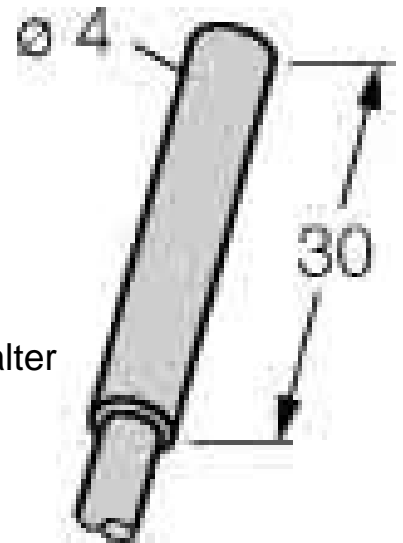

Inductive proximity switch 4 mm 30 mm 4 mm 1003040

Allgemeine Informationen

Products_Model	ET0744375
EAN	4047101144079
Producer	Turck
Producer-Model	1003040
Producer-Typ	Bi1-EH04-Y1
min. Order	
Class	Induktiver Näherungsschalter

Technische Informationen

Breite des Sensors	4mm
Höhe des Sensors	30mm
Länge des Sensors	4mm
Schaltabstand	1mm
Gehäusebauform	
Bemessungssteuerspeisespannung	12-24V DC

[Inductive proximity switch 4 mm 30 mm 4 mm 1003040 online kaufen](#)