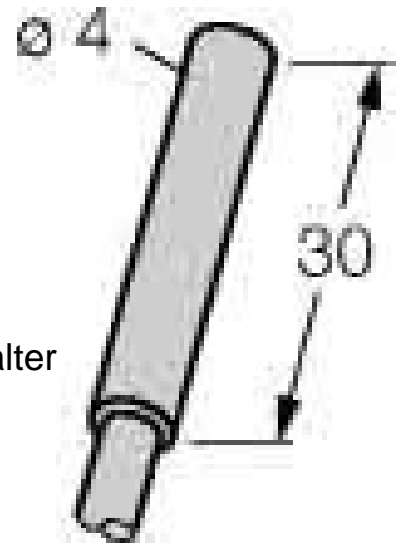

## Inductive proximity switch 4 mm 30 mm 4 mm 1003040

### Allgemeine Informationen

Products_Model	ET0744375
EAN	4047101144079
Producer	Turck
Producer-Model	1003040
Producer-Typ	Bi1-EH04-Y1
min. Order	
Class	Induktiver Näherungsschalter

### Technische Informationen

Breite des Sensors	4mm
Höhe des Sensors	30mm
Länge des Sensors	4mm
Schaltabstand	1mm
Gehäusebauform	
Bemessungssteuerspeisespannung	12-24V DC

[Inductive proximity switch 4 mm 30 mm 4 mm 1003040 online kaufen](#)