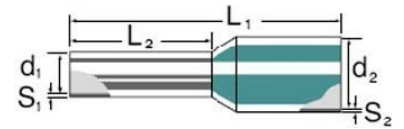

## Cable end sleeve 4 mm<sup>2</sup> 10 mm 9006750000

### Allgemeine Informationen

Products_Model	ET0414333
EAN	4008190332297
Producer	Weidmüller
Producer-Model	9006750000
Producer-Typ	H4,0/19,5X GR SV
min. Order	
Class	Aderendhülse

### Technische Informationen

Nennquerschnitt	4mm <sup>2</sup>
Hülsenlänge	10mm
Isoliert	
Farbe	
Für kurzschlussfeste Leitungen	

[Cable end sleeve 4 mm<sup>2</sup> 10 mm 9006750000 online kaufen](#)