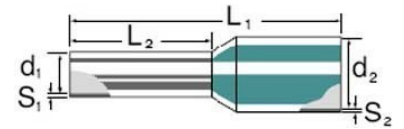

Cable end sleeve 4 mm² 10 mm 9006750000

Allgemeine Informationen

Products_Model	ET0414333
EAN	4008190332297
Producer	Weidmüller
Producer-Model	9006750000
Producer-Typ	H4,0/19,5X GR SV
min. Order	
Class	Aderendhülse

Technische Informationen

Nennquerschnitt	4mm ²
Hülsenlänge	10mm
Isoliert	
Farbe	
Für kurzschlussfeste Leitungen	

[Cable end sleeve 4 mm² 10 mm 9006750000 online kaufen](#)