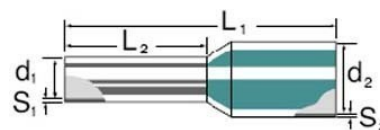

### Allgemeine Informationen

Artikelnummer	ET0414410
EAN	4008190059439
Hersteller	Weidmüller
Hersteller-ArtNr	9025690000
Hersteller-Typ	H1,5/12S R
Verpackungseinheit	500 Stück
Artikelklasse	Aderendhülse

### Technische Informationen

Bauform	
Nennquerschnitt	1.5mm <sup>2</sup>
Hüslenlänge	6mm
Isoliert	
Farbe	

Weidmüller Aderendhülse mit Kragen H1,5/12S R Bauform Standard, Nennquerschnitt 1,5mm<sup>2</sup>, Hüslenlänge 6mm, Isoliert, Farbe rot,