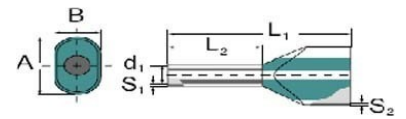

## Cable end sleeve Twin cable end sleeve 1.5 mm<sup>2</sup> 8 mm 9037470000

### Technische Informationen

Bauform	
Nennquerschnitt	1.5mm <sup>2</sup>
Hülsenlänge	8mm
Isoliert	
Farbe	

[Cable end sleeve Twin cable end sleeve 1.5 mm<sup>2</sup> 8 mm 9037470000 online kaufen](#)