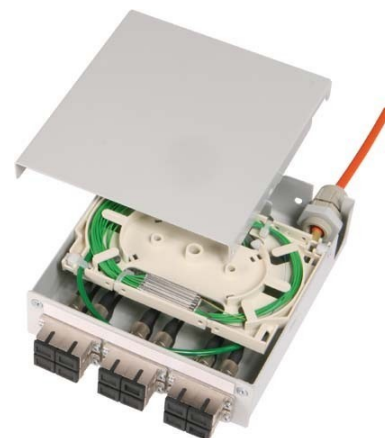

## Patch panel fibre optic 6 6 H82050E0003

### Allgemeine Informationen

Products_Model	ET4514723
EAN	4018359352080
Producer	Telegärtner
Producer-Model	100022817
Producer-Typ	H82050E0003
min. Order	
Class	Patchpanel LWL

### Technische Informationen

Geeignet für Anzahl Kupplunge	
Mit Anzahl Kupplungen/Adapter	
Mit Frontplatte	
Mit Gehäuse	
Mit Pigtails	
Faserart	
APC-Ausführung	
Steckverbindertyp außen	
Farbe	
RAL-Nummer	
Montageart	
Höhe	125mm
Breite	35mm
Tiefe	140mm