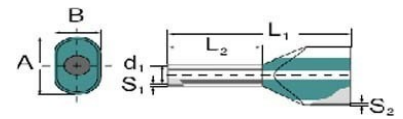

## Cable end sleeve Twin cable end sleeve 6 mm<sup>2</sup> 12 mm 9005160000

### Technische Informationen

Bauform	
Nennquerschnitt	6mm <sup>2</sup>
Hülsenlänge	12mm
Isoliert	
Farbe	

[Cable end sleeve Twin cable end sleeve 6 mm<sup>2</sup> 12 mm 9005160000 online kaufen](#)