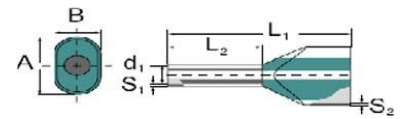

Cable end sleeve Twin cable end sleeve 6 mm² 12 mm 9005160000

Allgemeine Informationen

Products_Model	ET0414320
EAN	4008190482749
Producer	Weidmüller
Producer-Model	9005160000
Producer-Typ	H6,0/23T ZH GN SV
min. Order	
Class	Aderendhülse

Technische Informationen

Bauform	
Nennquerschnitt	6mm ²
Hülsenlänge	12mm
Isoliert	
Farbe	

[Cable end sleeve Twin cable end sleeve 6 mm² 12 mm 9005160000 online kaufen](#)