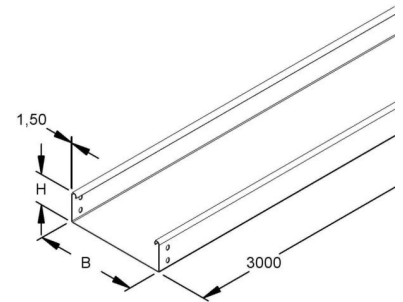

Cable tray/wide span cable tray 60 mm 300 mm RSU 60.300

Allgemeine Informationen

Products_Model	ET5401628
EAN	4013339223107
Producer	Niadax
Producer-Model	RSU 60.300
Producer-Typ	RSU 60.300
min. Order	
Class	Kabelrinne/Weitspannkabelrinne

Technische Informationen

Höhe	60mm
Breite	300mm
Länge	3000mm
Seitenlochung	
Montagelochung im Boden	
Ausführung	
Weitspann-Ausführung	
Werkstoff	
Rostfreier Stahl, gebeizt	
Werkstoffgüte	
Oberfläche	
Farbe	

[Cable tray/wide span cable tray 60 mm 300 mm RSU 60.300 online kaufen](#)