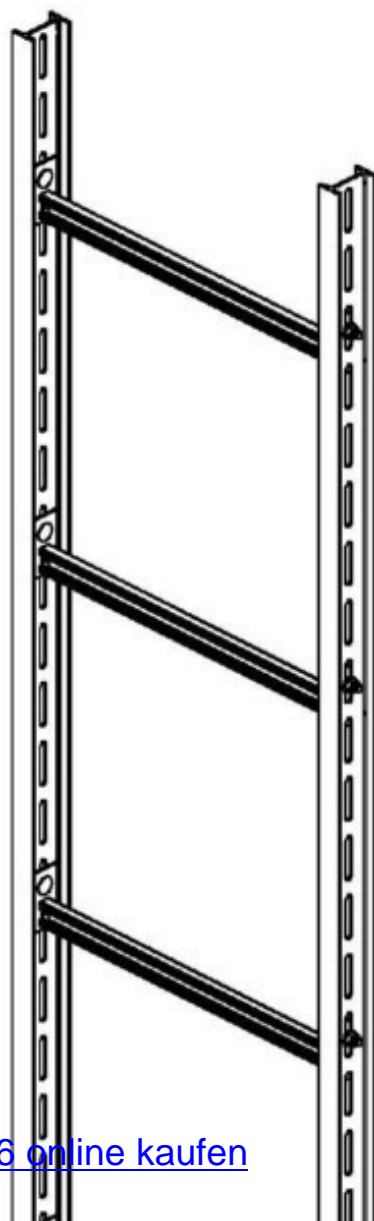

Vertical cable ladder 80 mm 980 mm 6000 mm STIC 86/906

Allgemeine Informationen

Products_Model	ET5402499
EAN	4013339323807
Producer	Niedax
Producer-Model	STIC 86/906
Producer-Typ	STIC 86/906
min. Order	
Class	Steigetrasse

Technische Informationen

Steigetrassenhöhe	80mm
Steigetrassenbreite	980mm
Länge	6000mm
Seitenlochung	
Sprossenabstand	600mm
Ausführung der Sprosse	
Ausführung der Seitenwand	
Geeignet für Funktionserhalt	
Werkstoff	
Rostfreier Stahl, gebeizt	
Werkstoffgüte	
Oberfläche	
Farbe	

[Vertical cable ladder 80 mm 980 mm 6000 mm STIC 86/906 online kaufen](#)