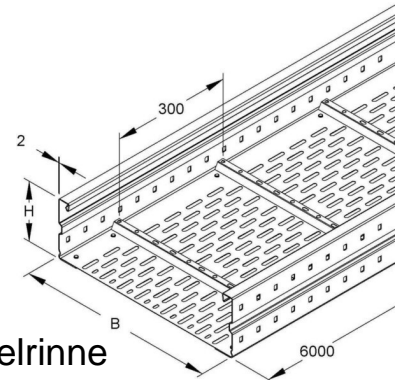

Cable tray/wide span cable tray 150 mm 400 mm WRLM 150.400 F

Allgemeine Informationen

Products_Model	ET5402534
EAN	4013339893379
Producer	Niadax
Producer-Model	WRLM 150.400 F
Producer-Typ	WRLM 150.400 F
min. Order	
Class	Kabelrinne/Weitspannkabelrinne

Technische Informationen

Höhe	150mm
Breite	400mm
Materialstärke	2mm
Länge	6000mm
Seitenlochung	
Montagelochung im Boden	
Ausführung	
Weitspann-Ausführung	
Geeignet für Funktionserhalt	
Werkstoff	
Rostfreier Stahl, gebeizt	
Werkstoffgüte	
Oberfläche	
Farbe	

[Cable tray/wide span cable tray 150 mm 400 mm WRLM 150.400 F online kaufen](#)