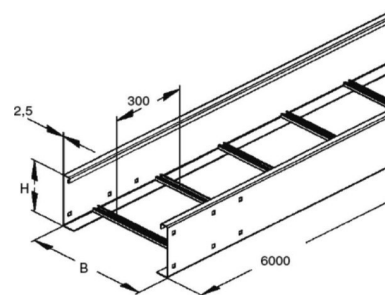

Cable ladder/wide span cable ladder Flat profile WSLS 200.300

Allgemeine Informationen

Products_Model	ET5402571
EAN	4013339308002
Producer	Niadax
Producer-Model	WSLS 200.300
Producer-Typ	WSLS 200.300
min. Order	
Class	Kabelleiter/Weitspannkabelleiter

Technische Informationen

Ausführung des Seitenholms

Seitenlochung

Ausführung der Sprosse

Höhe 200mm

Breite 300mm

Länge 6000mm

Sprossenmittenabstand 300mm

Weitspann-Ausführung

Geeignet für Funktionserhalt

Werkstoff

Rostfreier Stahl, gebeizt

Werkstoffgüte

Oberfläche

Farbe

[Cable ladder/wide span cable ladder Flat profile WSLS 200.300 online kaufen](#)