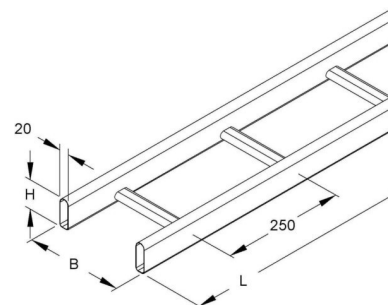

Cable ladder/wide span cable ladder KRO 60.325 F

Allgemeine Informationen

Products_Model	ET5402487
EAN	4013339846986
Producer	Niadax
Producer-Model	KRO 60.325 F
Producer-Typ	KRO 60.325 F
min. Order	
Class	Kabelleiter/Weitspannkabelleiter

Technische Informationen

Ausführung des Seitenholms

Seitenlochung

Ausführung der Sprosse

Befestigung der Sprosse

Höhe 60mm

Breite 300mm

Länge 6000mm

Sprossenmittenabstand 250mm

Weitspann-Ausführung

Geeignet für Funktionserhalt

Werkstoff

Rostfreier Stahl, gebeizt

Werkstoffgüte

Oberfläche

Farbe