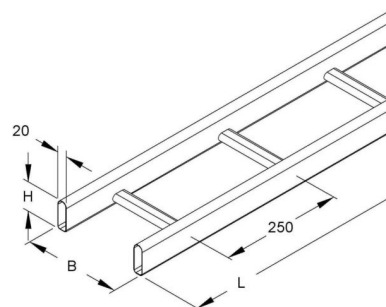

Cable ladder/wide span cable ladder KRO 60.225 F

Allgemeine Informationen

Products_Model	ET5402486
EAN	4013339846979
Producer	Niadax
Producer-Model	KRO 60.225 F
Producer-Typ	KRO 60.225 F
min. Order	
Class	Kabelleiter/Weitspannkabelleiter

Technische Informationen

Ausführung des Seitenholms

Seitenlochung

Ausführung der Sprosse

Befestigung der Sprosse

Höhe 60mm

Breite 200mm

Länge 6000mm

Sprossenmittenabstand 250mm

Weitspann-Ausführung

Geeignet für Funktionserhalt

Werkstoff

Rostfreier Stahl, gebeizt

Werkstoffgüte

Oberfläche

Farbe