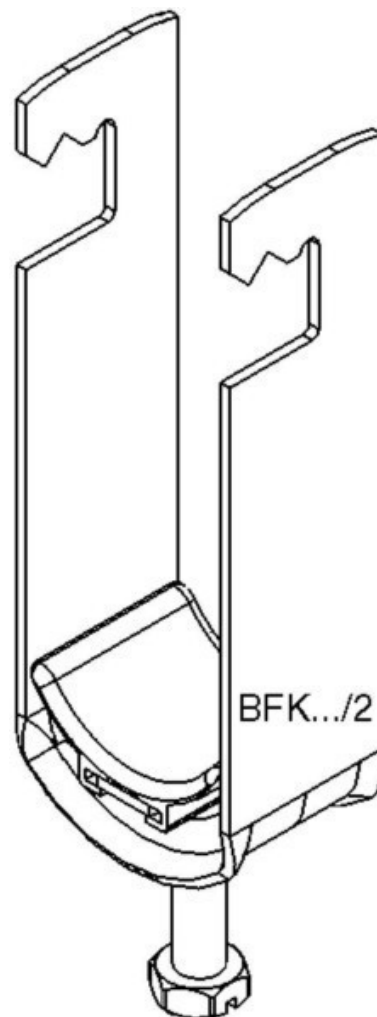

One-piece strut clamp 14 mm BFK 18/2

Allgemeine Informationen

Products_Model	ET0477329
EAN	4013339095100
Producer	Niadax
Producer-Model	BFK 18/2
Producer-Typ	BFK 18/2
min. Order	
Class	Bügelschelle

Technische Informationen

Spannbereich	14...18mm
Max. Anzahl der Kabel	
Werkstoff Schelle	
Oberfläche Schelle	
Werkstoff Schraube	
Oberfläche Schraube	
Montageart	
Mit Kunststoffwanne	
Mit Metallwanne	
Halogenfrei	

[One-piece strut clamp 14 mm BFK 18/2 online kaufen](#)