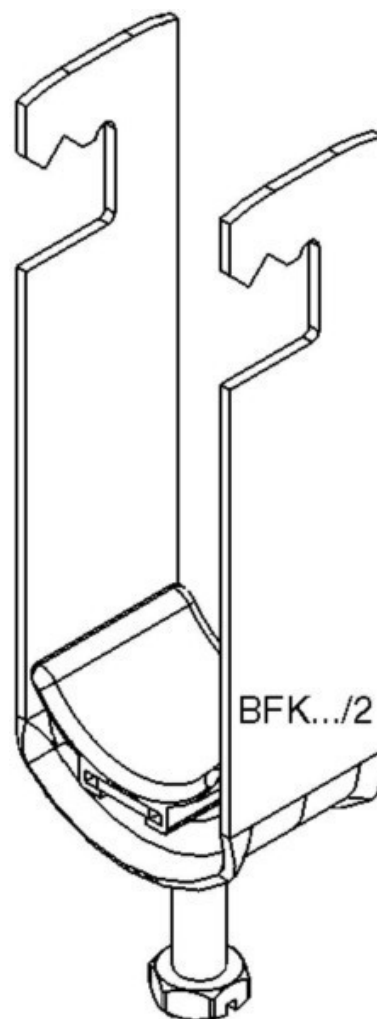

## One-piece strut clamp 14 mm BFK 18/2

### Allgemeine Informationen

Products_Model	ET0477329
EAN	4013339095100
Producer	Niadax
Producer-Model	BFK 18/2
Producer-Typ	BFK 18/2
min. Order	
Class	Bügelschelle

### Technische Informationen

Spannbereich	14...18mm
Max. Anzahl der Kabel	
Werkstoff Schelle	
Oberfläche Schelle	
Werkstoff Schraube	
Oberfläche Schraube	
Montageart	
Mit Kunststoffwanne	
Mit Metallwanne	
Halogenfrei	

[One-piece strut clamp 14 mm BFK 18/2 online kaufen](#)