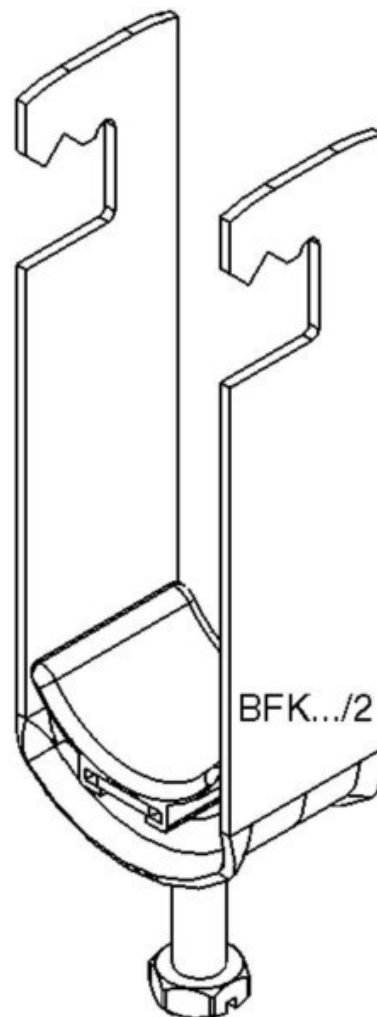

One-piece strut clamp 14 mm BFK 18/2

Allgemeine Informationen

Products_Model	ET0477329
EAN	4013339095100
Producer	Niedax
Producer-Model	BFK 18/2
Producer-Typ	BFK 18/2
min. Order	
Class	Bügelschelle

Technische Informationen

Spannbereich	14...18mm
Max. Anzahl der Kabel	
Werkstoff Schelle	
Oberfläche Schelle	
Werkstoff Schraube	
Oberfläche Schraube	
Montageart	
Mit Kunststoffwanne	
Mit Metallwanne	
Halogenfrei	

[One-piece strut clamp 14 mm BFK 18/2 online kaufen](#)