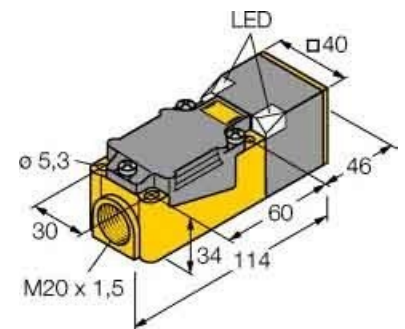

Inductive proximity switch 40 mm 40 mm 1623600

Allgemeine Informationen

Products_Model	ET0717803
EAN	4047101078930
Producer	Turck
Producer-Model	1623600
Producer-Typ	Ni40U-CP40-AP6X2
min. Order	
Class	Induktiver Näherungsschalter

Technische Informationen

Breite des Sensors	40mm
Höhe des Sensors	40mm
Mechanische Einbaubedingung	
Schaltabstand	40mm
Ausführung des Schaltausgang	
Ausführung des elektrischen Anschlusses	
Gehäusebauform	
Bemessungssteuerspeisespannung	10V bei DC
Spannungsart	
Werkstoff des Gehäuses	

[Inductive proximity switch 40 mm 40 mm 1623600 online kaufen](#)