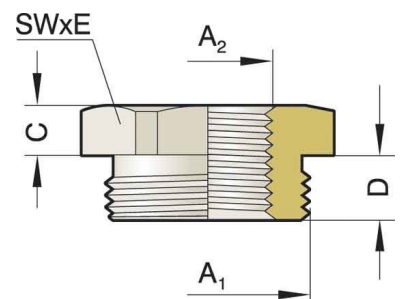

Enlargement/reducing ring RED 240/232

Allgemeine Informationen

Products_Model	ET0489684
EAN	
Producer	Pflitsch
Producer-Model	RED 240/232
Producer-Typ	RED 240/232
min. Order	
Class	Erweiterungs-/Reduziererring

Technische Informationen

Werkstoff

[Enlargement/reducing ring RED 240/232 online kaufen](#)