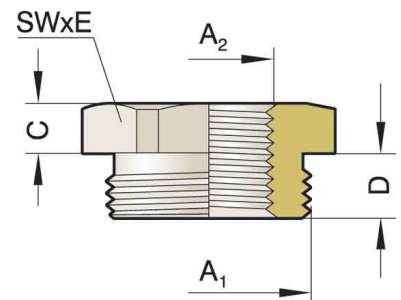

Enlargement/reducing ring RED 240/232

Allgemeine Informationen

Products_Model	ET0489684
EAN	
Producer	Pflitsch
Producer-Model	RED 240/232
Producer-Typ	RED 240/232
min. Order	
Class	Erweiterungs-/Reduziererring

Technische Informationen

Werkstoff

[Enlargement/reducing ring RED 240/232 online kaufen](#)