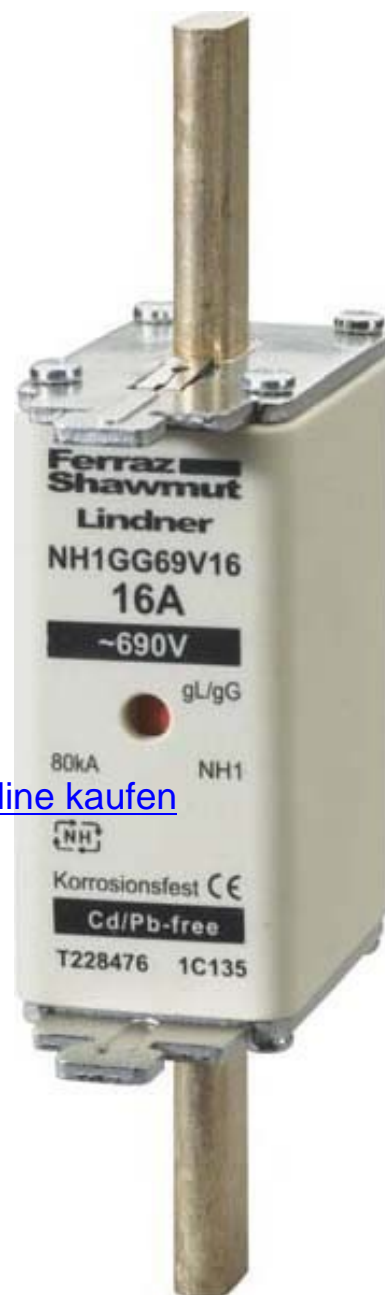

Low Voltage HRC fuse NH1 63 A 690 V 1C155.00000

Allgemeine Informationen

Products_Model	ET0631184
EAN	8430399026046
Producer	Mersen
Producer-Model	B228483
Producer-Typ	NH1GG69V63
min. Order	
Class	NH-Sicherungseinsatz

Technische Informationen

Baugröße	
Bemessungsstrom	63A
Bemessungsspannung	690V
Betriebsklasse	
Ausführung Kennmelder	

[Low Voltage HRC fuse NH1 63 A 690 V 1C155.00000 online kaufen](#)