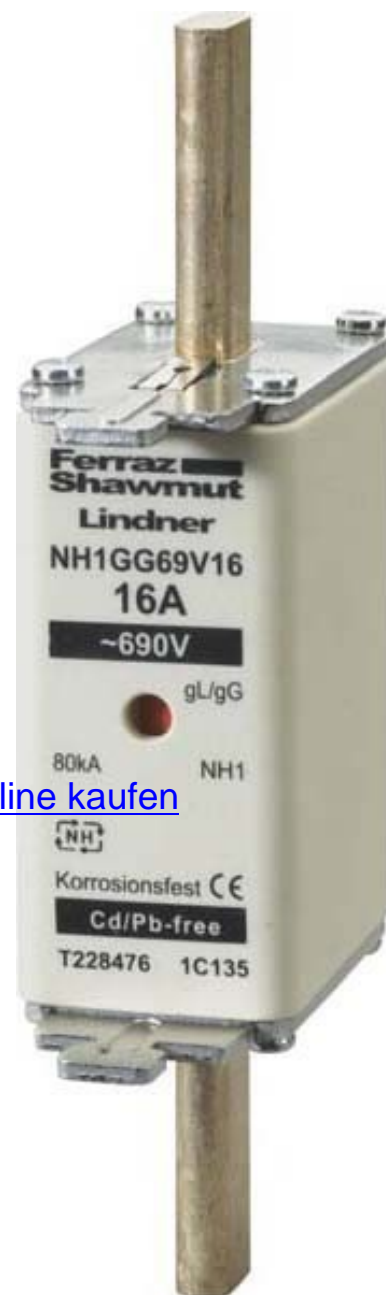

Low Voltage HRC fuse NH1 63 A 690 V 1C155.00000

Allgemeine Informationen

Products_Model	ET0631184
EAN	8430399026046
Producer	Mersen
Producer-Model	B228483
Producer-Typ	NH1GG69V63
min. Order	
Class	NH-Sicherungseinsatz

Technische Informationen

Baugröße	
Bemessungsstrom	63A
Bemessungsspannung	690V
Betriebsklasse	
Ausführung Kennmelder	

[Low Voltage HRC fuse NH1 63 A 690 V 1C155.00000 online kaufen](#)