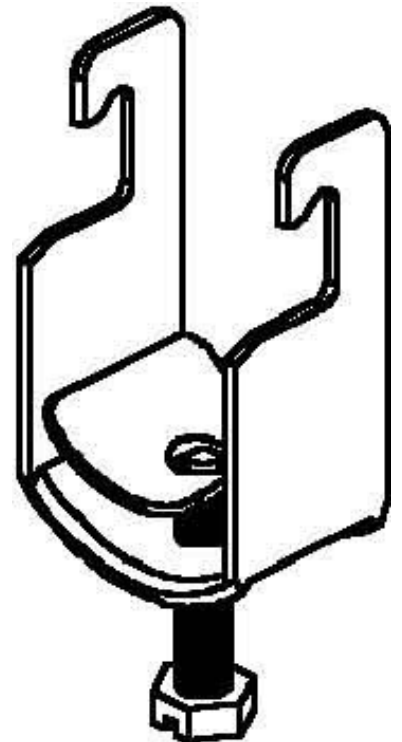

One-piece strut clamp 22 mm BU 26 E5

Allgemeine Informationen

Products_Model	ET0477365
EAN	4013339890187
Producer	Niedax
Producer-Model	BU 26 E5
Producer-Typ	BU 26 E5
min. Order	
Class	Bügelschelle

Technische Informationen

Spannbereich	22...26mm
Max. Anzahl der Kabel	
Werkstoff Schelle	
Oberfläche Schelle	
Werkstoff Schraube	
Oberfläche Schraube	
Montageart	
Mit Kunststoffwanne	
Mit Metallwanne	
Halogenfrei	

[One-piece strut clamp 22 mm BU 26 E5 online kaufen](#)