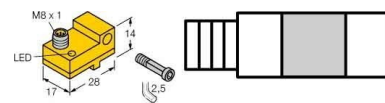

Technische Informationen

Ausführung des elektrischen Ar	
Ausführung des Schaltausgangs	
Breite des Sensors	17mm
Höhe des Sensors	14mm
Länge des Sensors	28mm
Gehäusebauform	
Werkstoff des Gehäuses	
Bemessungsversorgungsspannung	10...30VDC
Spannungsart	
Schutzart (IP)	