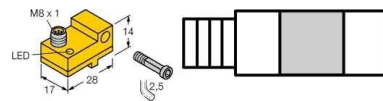

Technische Informationen

Ausführung des elektrischen Ar	
Ausführung des Schaltausgangs	
Breite des Sensors	17mm
Höhe des Sensors	14mm
Länge des Sensors	28mm
Gehäusebauform	
Werkstoff des Gehäuses	
Bemessungsversorgungsspannung	10...30VDC
Spannungsart	
Schutzart (IP)	