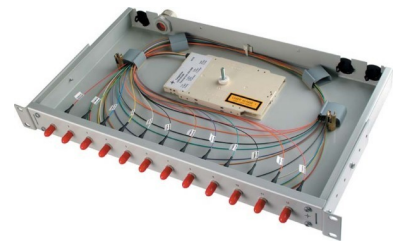

Patch panel fibre optic 12 12 H02030K0491

Allgemeine Informationen

Products_Model	ET4515873
EAN	4018359343620
Producer	Telegärtner
Producer-Model	100022021
Producer-Typ	H02030K0491
min. Order	
Class	Patchpanel LWL

Technische Informationen

Geeignet für Anzahl Kupplunge	
Mit Anzahl Kupplungen/Adapter	
Mit Frontplatte	
Mit Gehäuse	
Mit Pigtails	
Faserart	
Faserklasse	
Steckverbindertyp außen	
Steckverbindertyp innen	
Farbe	
RAL-Nummer	
Montageart	
Anzahl der Höheneinheiten (HE)	
Höhe	44mm
Breite	482mm
Tiefe	265mm